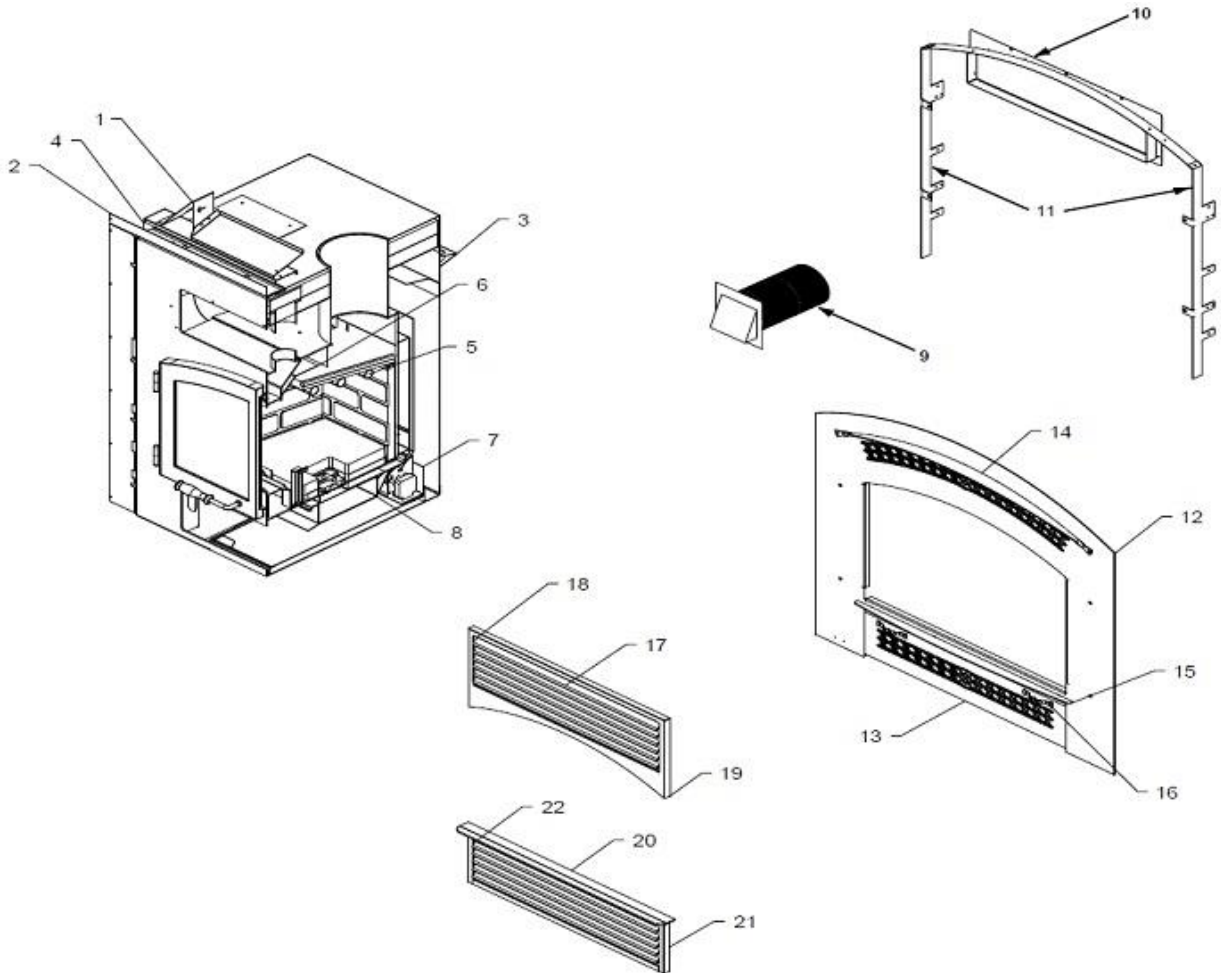

Regency EX90 Wood Fireplace Parts List

PARTS LIST- FIREBOX & BODY

Part #	Description	Part #	Description
1) 001-127	Heat Deflector Top	10) 001-537	Grill Duct - Top
001-128	Stand Off Top - Right Side	11) 001-042	Facing Guide - Right Side
001-129	Stand Off Top - Left Side	001-043	Facing Guide - Left Side
001-130	Support Top Stand Off	001-921	Surround Black
2) 001-122	Nailing Strip - Top	12)	Surround
001-123	Nailing Strip - Right	13)	Lower Grille Surround
001-124	Nailing Strip - Left	14)	Hood - Surround
001-302	Nailing Strip Spacer	15)	Ashlip - Surround
3) 001-125F	Stand Off Sides	16) 790-083	Handles
001-273F	Stand Off Back	001-931	Flush Black
4) 001-274	Top Stand Off Insulation	17)	Louver Classic Unit
5) 001-953	Air Tube (Each)	18)	Louver Support Frame - Top Grille
6) 001-161	Smoke Deflector	19)	Boarder Frame - Top Grille
7) 910-142	Thermodisc 60T12	20)	Ashlip Classic Wood Fireplace
910-175/P	Fan Jakel (AX3088)	21)	Border Frame - Bottom Grille
910-330	Variable Switch	22)	Louver Support Frame - Bottom Grille
8) 001-911	Ash Drawer Complete		
	Shelf Ash Drawer		
	Ash Drawer		
	Ash Drawer Lid		
942-110	Ash Plug		
820-375	Ash Hole Cover Plate		
	Retainer Plate		
9) 948-326	Intake Pipe 6"		
948-327	Intake Pipe Insulation		
948-416	6" Outside Air Kit		